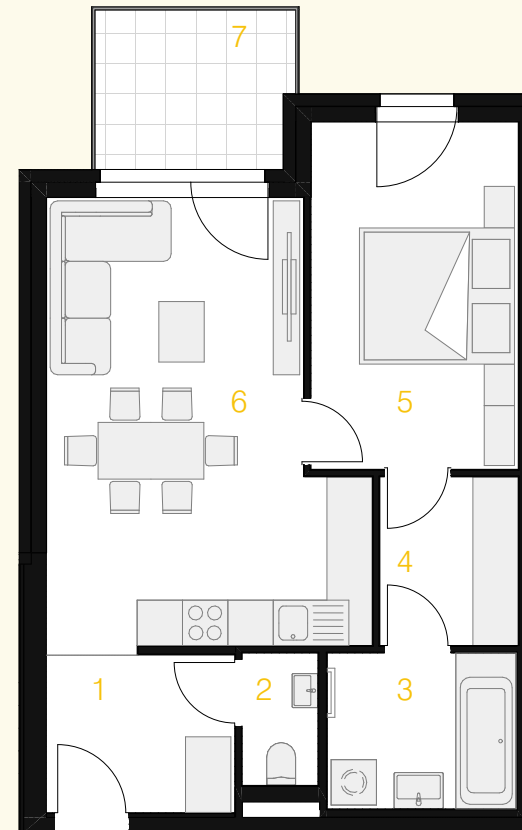

## 5.Obergeschoss

### TOP 34

1 Vorraum	5,19 m <sup>2</sup>
2 WC	1,75 m <sup>2</sup>
3 Bad	5,21 m <sup>2</sup>
4 AR	4,08 m <sup>2</sup>
5 Zimmer	12,59 m <sup>2</sup>
6 Wohnküche	22,33 m <sup>2</sup>
7 Balkon	5,45 m <sup>2</sup>

Wohnfläche	51,15 m <sup>2</sup>
Freifläche	5,45 m <sup>2</sup>

TOP 34