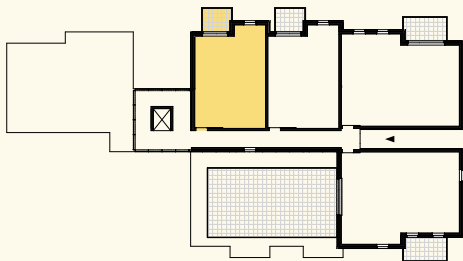

## 5.Obergeschoss

### TOP 34

1 Vorraum	5,19 m <sup>2</sup>
2 WC	1,75 m <sup>2</sup>
3 Bad	5,21 m <sup>2</sup>
4 AR	4,08 m <sup>2</sup>
5 Zimmer	12,59 m <sup>2</sup>
6 Wohnküche	22,33 m <sup>2</sup>
7 Balkon	5,45 m <sup>2</sup>

Wohnfläche	51,15 m <sup>2</sup>
Freifläche	5,45 m <sup>2</sup>

TOP 34